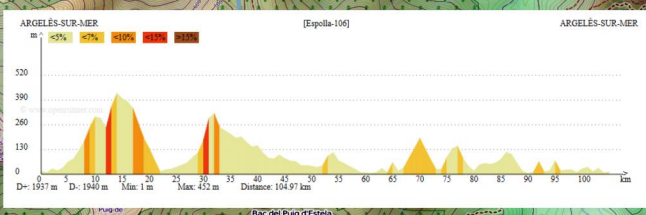

Argelès

Circuit du Vendredi 30 mai

106 km dénivelé: 1850m

En violet: circuit allégé

Dénivelé: 1650m

Option vent de SUD

Table d'orientation

Col de Collioure 330m

Madeloc 620m

460m

Col de Banyuls 350m

Cerbère

Portbou

HALTE REPAS 73 km

Colera

Espolla